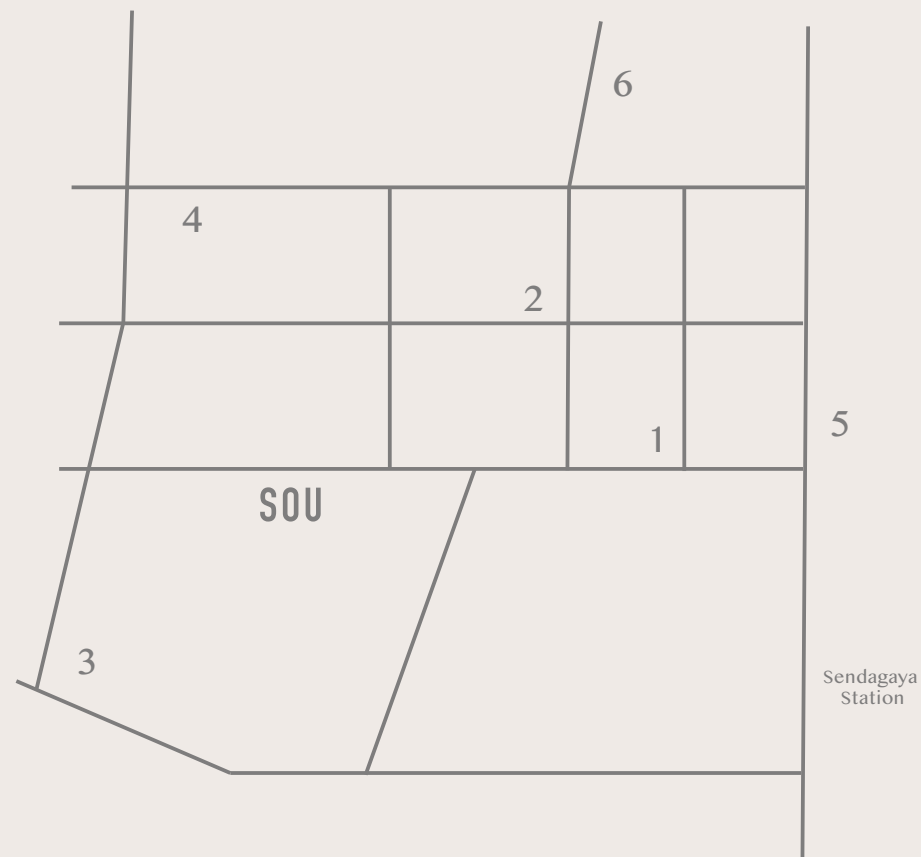

1 GSパーク千駄ヶ谷一丁目駐車場 (110m)

全日 08:00-22:00 10分 200円
全日 22:00-08:00 60分 100円
全日 入庫後 4時間 最大 2500円 (繰返有)
<https://maps.app.goo.gl/wgTw5YLwVZZamjwi6?g_st=il>

2 NPC24H千駄ヶ谷1丁目第2パーキング (120m)

全日 00:00-24:00 15分 300円
月～土 入庫後 4時間 最大 1800円 (繰返有)
日・祝 入庫後 12時間 最大 1600円 (繰返有)
<https://goo.gl/maps/BkEdfKQzR4S3Mhgy6>

3 タイムズ千駄ヶ谷1丁目 (120m)

全日 00:00-00:00 10分 220円
全日 入庫後 5時間 最大 1800円 (繰返有)
<https://maps.app.goo.gl/PngqYQUz9VPbyHqC8?g_st=il>

4 エコロパーク千駄ヶ谷第5 (170m)

全日 00:00-24:00 15分 300円
全日 20:00-08:00 (上限最大繰返無)
全日 入庫後 6時間 最大 1600円 (繰返有)
<https://maps.app.goo.gl/HjnDYgjnVVdKyRGM7?g_st=il>

5 千駄ヶ谷駐車場 (190m)

全日 00:00-24:00 30分 300円
全日 入庫後 24時間 最大 2500円 (繰返有)
<https://maps.app.goo.gl/tCcVWuqsZfx9oVwG8?g_st=il>

6 パラカ千駄ヶ谷第7 (260m)

全日 8:00-20:00 20分 300円 入庫後 24時間 最大 2400円 (繰返有)
全日 20:00-08:00 夜間最大 500円
<https://maps.app.goo.gl/UQyKzDKNJ2BEWiz87?g_st=il>

※2022/11/10 時点の情報になります